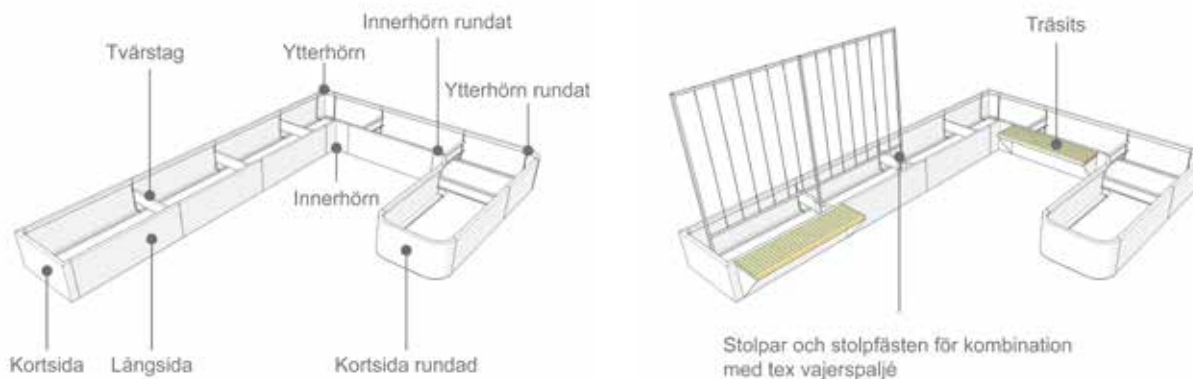

Delar i systemet:

Längsida

Artikelnummer: 60101
Projektanpassade mått l x h.
Dubbelt inbockad överkant

Kortsida

Artikelnummer: 60102
Projektanpassade mått l x h.
Dubbelt inbockad överkant

Tvärstag

Artikelnummer: 60103
Används vid sammankoppling av
långsida mot långsida

Ytterhörn

Artikelnummer: 60104
Ytterhörn 90-grader. 250x250mm.
Projektanpassad h

Innerhörn

Artikelnummer: 60105
Innerhörn 90-grader. 250x250mm.
Projektanpassad h

Ytterhörn rundat

Artikelnummer: 60106
Ytterhörn 90-grader rundat. Pro-
jektanpassad h

Innerhörn rundat

Artikelnummer: 60107
Innerhörn 90-grader rundat. Pro-
jektanpassad h