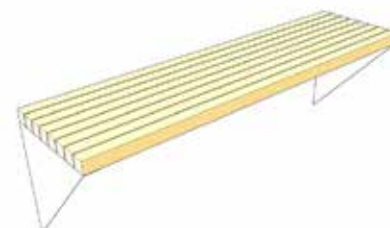

Sits

Artikelnummer: 60109
Längd lika art 60101. Träslag enligt
överenskomelse.