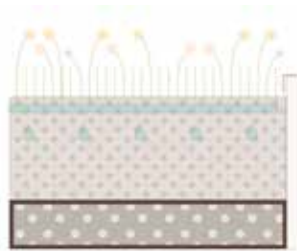

Dränering
Artikelnummer: 21001
Skapar en säker dränering av växt-
bäddens överskottsvatten samt
ger ett avkiljande skydd för under-
liggande tätskikt.