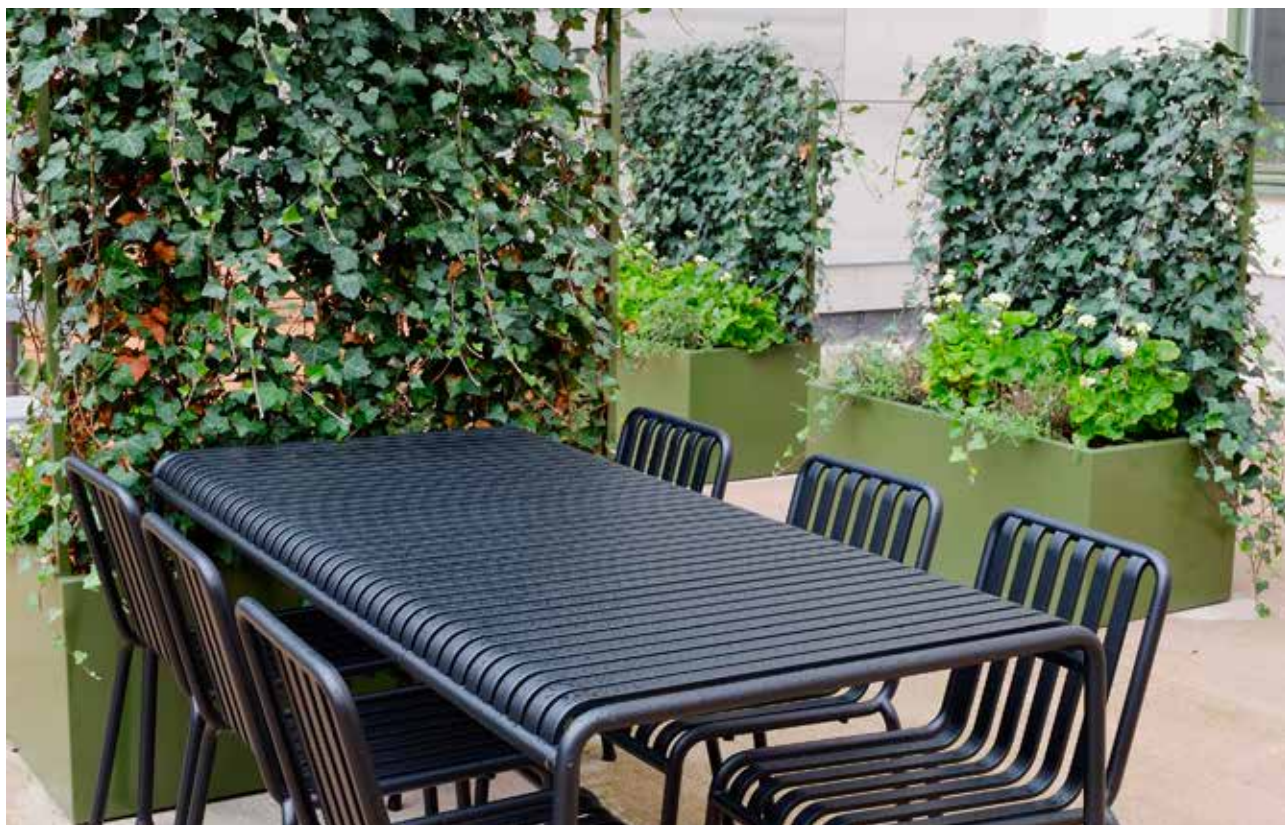

Green City Planter

Screen

Grönt direkt
med färdig
murgröna

Screen är ett planteringskärl med stödstoppar anpassade för s.k växtskärmar med murgröna. Växtskärmarna levereras som en uppvuxen murgröna på en metallspalje och finns i höjderna 1 resp 1,8 meter. Tillsammans med krukans Screen får man direkt en grönskande avskärmning på 1,5 resp 2,3 meter! Växtskärmarna hittar du hos företaget Veg Tech: www.vegtech.se.

Green City Planter Screen som skydd mot graffiti vid Kärrtorp Centrum, Stockholm.

Trellis

Trellis är ett planteringskärl med integrerad vajerspaljé för klängväxter. Vajrarna och dess anslutningar är tillverkade i rostfritt stål. Planteringskärlet och ramen till spaljén lackeras i valfri RAL-kulör eller tillverkas i cortenstål. Med en vajerspaljé skapar man en lummig avskärmning med olika kläng- och klätterväxter.