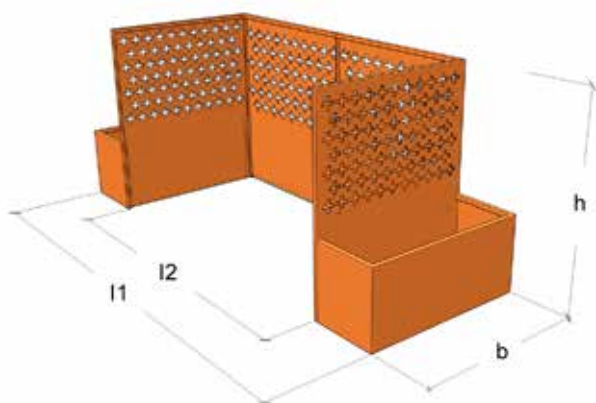

Green City Planter

Sopgarage

Sortera
Soporna
Snyggt

Green City Sopgarage är en flexibel lösning för avskärmning av sopkärl. Systemet är primärt framtaget för att dölja två stycken sopkärl för sk fyrfackssortering vilka nu införs in flera kommuner runt om i Sverige. Green City Sopgarage är skalbart och kan även anpassas för andra typer av sopkärl.

Flexibelt och högkvalitativt system:

- Vikten och stabiliteten i planteringskärlen och spaljékonstruktionen gör att det inte behövs några plintar eller andra fundament för grundläggning
- Mycket stabilt system tillverkat i svenskt stål
- Utförande i cortenstål, lackad eller galvad plåt

Dimensioner (mm):

| l1 | l2 | b | h |
|------|------|------|------|
| 2850 | 2000 | 1000 | 1200 |

Utförande:

| Artikelnr: | Material: |
|------------|---|
| 20901 | Standardutförande: Cortenstål |
| 20902 | Specialutförande: Lackad plåt, valfri kulör |
| 20903 | Specialutförande: Galvaniserad plåt |

*Nedan och nederst t.v: Sopgaraget gömmer effektivt två stycken sopkärl för sk fyrfackssortering
Nederst t.h: Paris grönaste sopsortering kommer från Green City! På innergården vid Institut Suédois i Paris döljer en specialvariant av Green Citys sopgarage mycket effektivt fyra stycken soptunnor bakom lummig grönska. Foto av Gaïa Eriad, @e_riad*