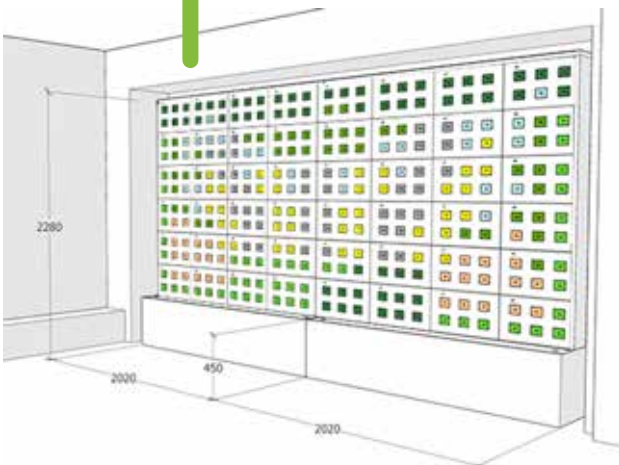

Ovan och t.v. Green City Wall i receptionen till ett fastighetsbolag. Green City hjälper kunden hela vägen från projektering och växtförslag till den slutliga installationen.

Nedan: Green City Wall baseras på ett system med väx-kassetter som planteras med 6 planter/kassett. Kassetterna kombineras till en färdig växtvägg av valfri bredd och höjd utifrån kassetternas grundmått 500x300 mm. En bottenkruka under växtväggen utgör stomme och bevattningsreservoar för systemet.