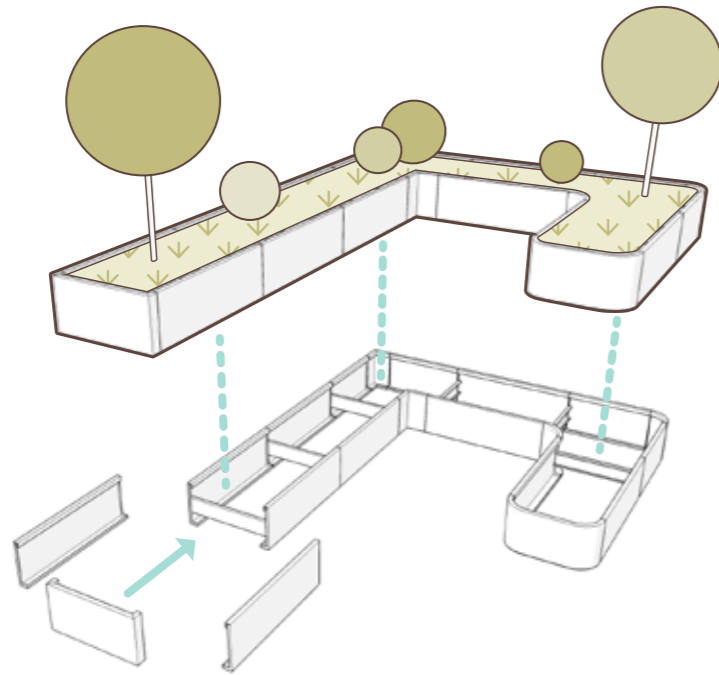

Green City Plant Bed

Oändliga variationsmöjligheter