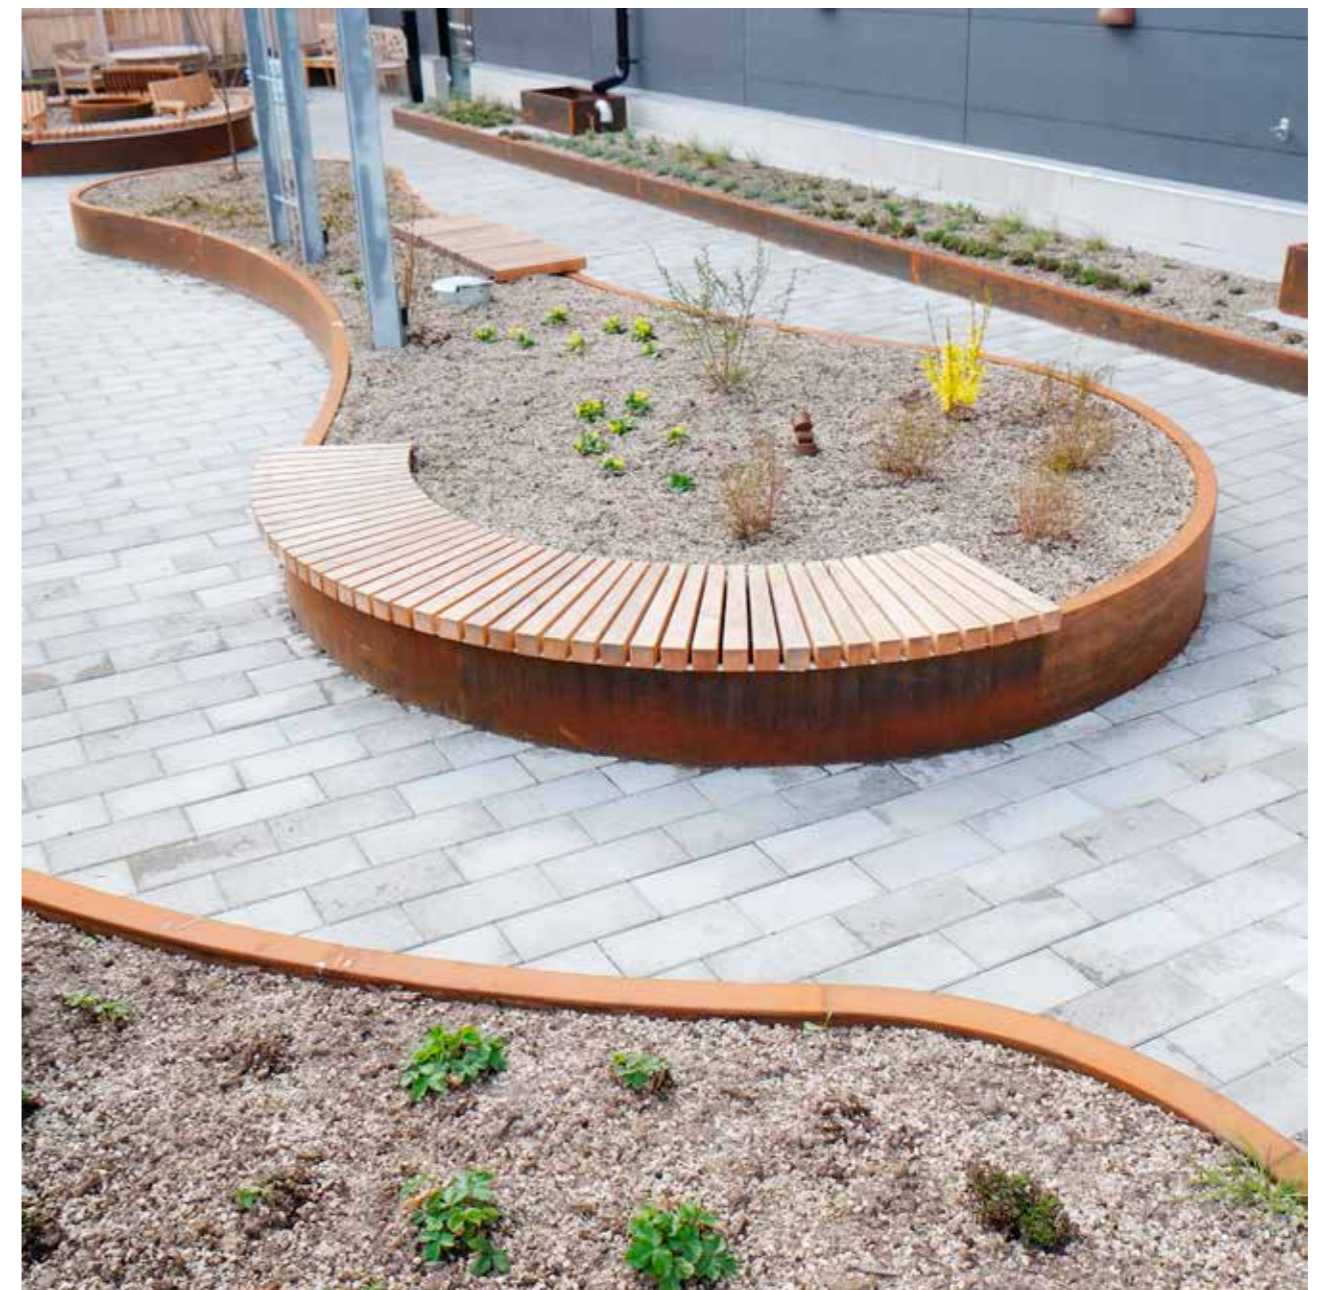

# Green City Plant Bed

**Green Citys planteringsbäddar** tillverkas speciellt anpassade för exempelvis gatumiljöer, takträdgårdar eller gröna innergårdar. Vi hjälper till hela vägen från projektering till leverans av färdig produkt. Raka eller mjuka former, corten eller lackat stål i valfri kulör. Med de prefabricerade byggdelarna kombineras planteringsbäddar till valfri form och storlek. Green City kan leverera kompletta växtbäddar med exempelvis dränering, isolering, jord och bevattning.

- Tillverkning i Sverige med svenskt stål och svenskt trä.
- Form och design anpassad för ditt projekt.
- Cortenstål, lackat stål eller galvat stål.
- Tillverkas i moduler som skruvas ihop. Ingen kapning, bockning eller svetsning behövs på plats.
- Sittbänkar i valfritt träslag med projektanpassad design.

*Nedan: En av sex planteringsbäddar vid Bernstorps handelsområde, Arlöv. Planteringsbädden i cortenstål är 2000x1000 mm och sittbänken är tillverkad i svensk kärnfuru.*

*Till höger: En sektion (av totalt 13) till en planteringsbädd med sittbänk. Planteringsbädden är i detta fall tillverkad i rostfritt stål som lackats i RAL-kulör 8019. Sittbänk i svensk kärnfuru. Totalt levererades fyra stora planteringsbäddar till ett projekt i Stockholm. Nedan: Planteringsbäddar i mycket varierade former på en takterrass till ett äldreboende i Sollentuna. Planteringsbäddarna är tillverkade i cortenstål och sittbänkarna i svensk kärnfuru.*

# Green City Plant Bed