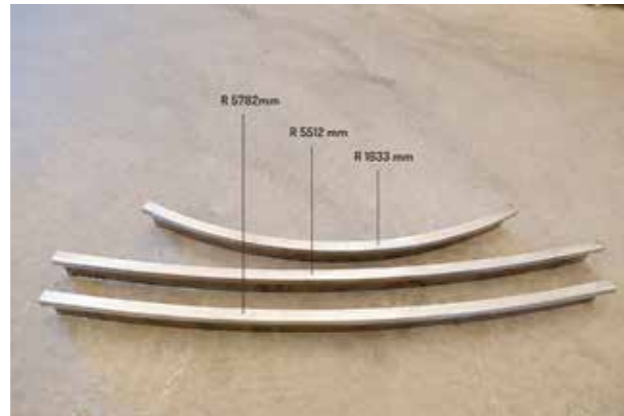

Green City Edge

Alltid bockad överkant
Rakt, snyggt och säkert
Inga vassa skalperingskanter

Kantstöden förtillverkas med exakta radier. Ingen bockning, kapning eller svetsning behövs på plats.

Rejåla kantstöd, odlingslådor och trädringar
Precisionen i de olika delarna i systemet Green City Edge tillsammans med den dubbelt bockade överkanten gör produkterna extremt stabila. Green Citys filosofi är att ett rakt kantstöd ska vara rakt och ett 90-gradershörn ska vara 90-grader, inget annat. Därför är detta är inga vecka, vassa kantstål som du bock-

ar själv över knät! Vill du ha kurvformade enheter så löser vi så klart det också. Vi låter tillverka efter dina önskade mått. Den dubbelt bockade överkanten gör också att det inte finns några vassa kanter som kan ge upphov till skador. Odlingslådorna och trädringarna tillverkas också i robust cortenstål och vi kan även utföra dem i specialmått specifikt för ditt projekt.

Kantstöd

Kantstöd rak

Artikelnummer: 70201
Längd 1000 eller 2000 mm
h 150, 200 eller 300 mm

Kantstöd special

Artikelnummer: 70210
Specialanpassade kantstöd med exempelvis förtillverkad radie.

Kantstöd ytterhörn

Green Citys kantstöd på lekplats. Den dubbelt bockade överkanten gör att det inte finns några vassa kanter.

Trädring

Green City Edge Trädring

Artikelnummer: 70207
Standardstorlek: Diameter 1200 mm. Utförs tvådelad som skruvas ihop (för befintliga träd) eller som en hel trädring. Kan även måttanpassas efter dina önskemål (art.nr. 70212).