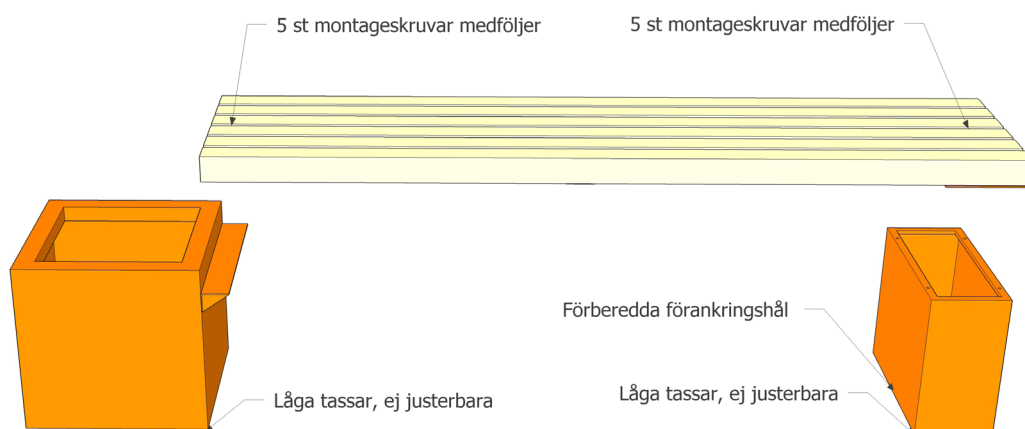

Levereras tredelad. Skruv för montaget medföljer.