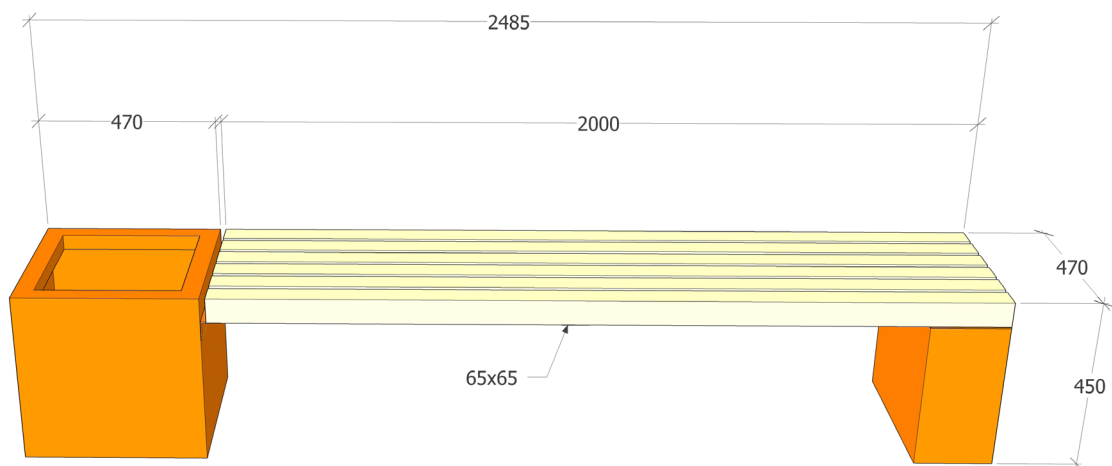

Ritningar

Produkt: **Green City Planter**
Modell: **Vilnius**
Rev.datum: 2024-02-07