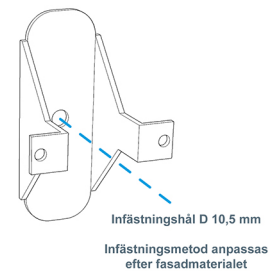

Produktdata

Produkt: **Green City Climber K3 och K5**
 Rev.datum: 2024-08-07

Vajerspaljé med 3 eller 5 parallella vajrar

Green City Climber K3 och K5 är avsedda för inte alltför kraftigväxande kläng- och klätterväxter med slutgiltig etableringshöjd under cirka 12 m. Max avstånd mellan väggfästen i höjdlid bör vara maximalt cirka 3 m.

Materialdata

Green City Climber K3 och K5 tillverkas i rostfritt syrafast stål EN 1.4401 / AISI 316.

Väggfäste	Artikelnr:	
	40205	Green City Climber K3 Väggfäste för tre parallella vajrar. Spaljébredd 300 mm Rostfritt syrafast stål EN 1.4401 / AISI 316. Max avstånd mellan väggfästen i höjdlid: ca 3 m
	40206	Green City Climber K5 Väggfäste för fem parallella vajrar. Spaljébredd 580 mm Rostfritt syrafast stål EN 1.4401 / AISI 316. Max avstånd mellan väggfästen i höjdlid: ca 3 m