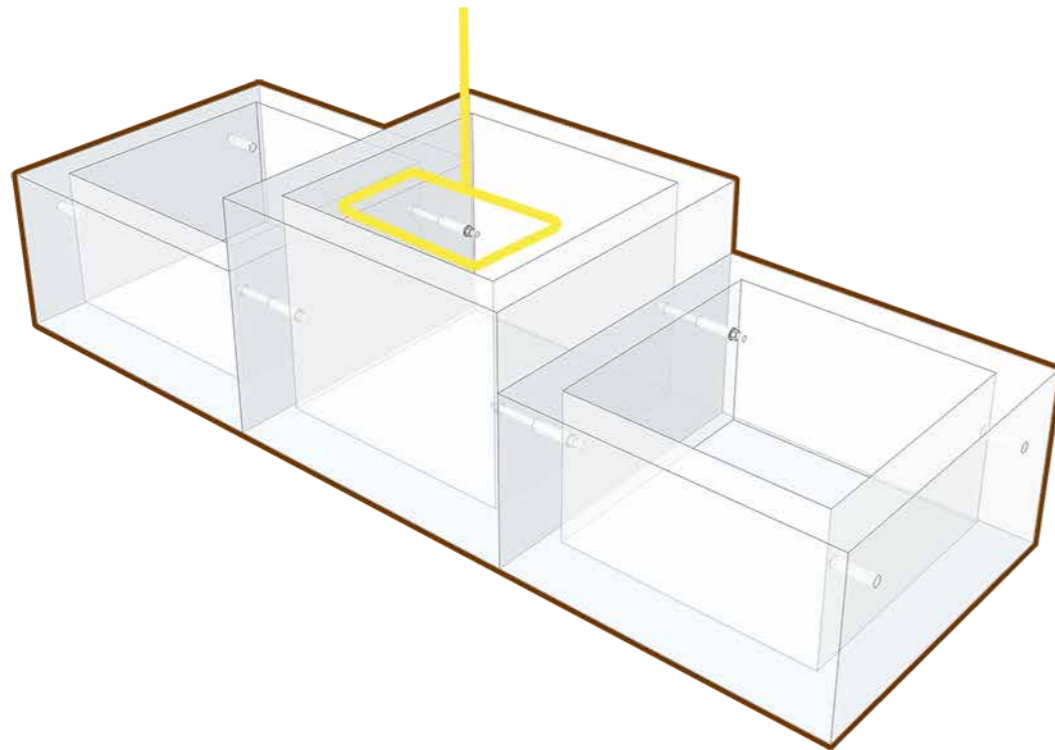

Artikelnr:	Mått (mm)	
	diam.	h
21818	790	700
21819	945	900
21820	1575	1500

Kulörer slät betong:

Green City Planter

Tartu

Green City Planter Tartu är ett system av planteringskärl som kan sammankopplas för användning som effektiva trafik hinder. Planteringskärlen har extra tjocka väggar för ökad hållfasthet och för att addera extra vikt till konstruktionen.

Sammankoppling x 4

Artikelnr:	Mått (mm)		
	l	b	h
21823	660	660	350
21822	660	660	500
Med sittbänk i trä:			
21821	660	660	450
Betongkub:			
21824	660	660	400

Kulörer slät betong: