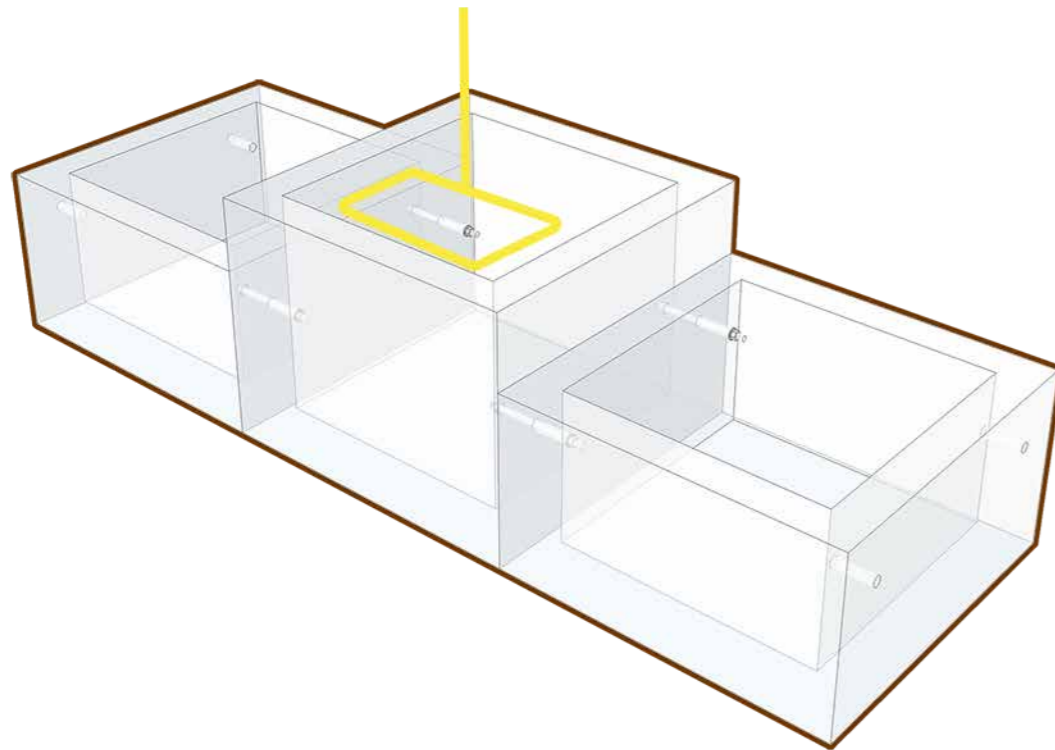

Green City Planter

Tartu

Green City Planter Tartu är ett system av planteringskärl som kan sammankopplas för användning som effektiva trafik hinder. Planteringskärlen har extra tjocka väggar för ökad hållfasthet och för att addera extra vikt till konstruktionen.

Sammankoppling x 4

Artikelnr:	Mått (mm)		
	l	b	h
21823	660	660	350
21822	660	660	500
Med sittbänk i trä:			
21821	660	660	450
Betongkub:			
21824	660	660	400

Kulörer slät betong: