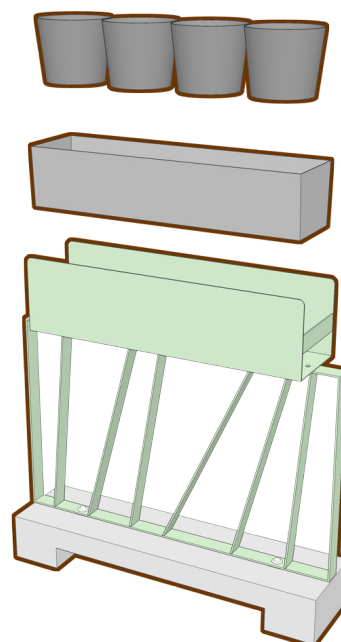

Green City Planter

Urban Hedge

Green City Urban Hedge är en tjusig avskärmning i stål med en stadig fot i betong. Perfekt för att snabbt, snyggt och säkert skärma av exempelvis en uteservering. I botten har Urban Hedge en stabil betongfot med en öppning som möjliggör enkel förflyttning med tex pallgaffel.

Design av:

KUUBIS • www.kuubis.com

Till höger: Urban Hedge passar för tre-fyra stycken krukväxter i runda krukor eller en rektangulär innerkruka i plast (se tillval nedan).

Artikelnr:	Mått (mm)		
	l	b	h
Lackat stål, valfri RAL-kulör:			
21901	1000	250	980
Cortenstål:			
21902	1000	250	980
Tillbehör:			
21911	Innerkruka plast		