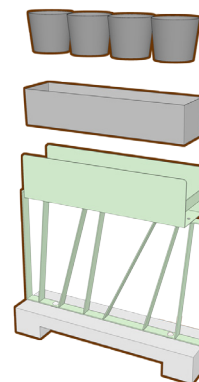

## Produktdata

Produkt: **Green City Planter**  
 Modell: **Urban Hedge**  
 Design: I samarbete med Kuubis  
 www.kuubis.com  
 Rev.datum: 2025-03-17

Green City Urban Hedge är en mycket stabil avskärmning kombinerad med en planteringsbehållare i toppen. I botten har Urban Hedge en mycket stabil fot i betong med en öppning för pallgaffel för att smidigt kunna förflyttas.

Urban Hedge passar för tre till fyra stycken krukväxter i runda krukor eller en rektangulär innerkruka i plast. Den senare kan köpas som tillval tillsammans med Urban Hedge.

*Urban Hedge passar för tre till fyra stycken krukväxter i runda krukor eller en rektangulär innerkruka i plast. Den senare finns som tillval.*

Artikelnr:	Mått (mm)		
	Längd	Bredd	Höjd
<b>Utförande i lackat stål, valfri RAL-kulör:</b>			
21901	1000	250	980
<b>Utförande i cortenstål:</b>			
21902	1000	250	980
<b>Tillval:</b>			
Innerkruka plast			

*Urban Hedge kan placeras på rad eller i vinkel för att skärma av exempelvis en terrass. Genom att spegelvända varannan Urban Hedge skapas ett varierat mönster av spaljens raster.*