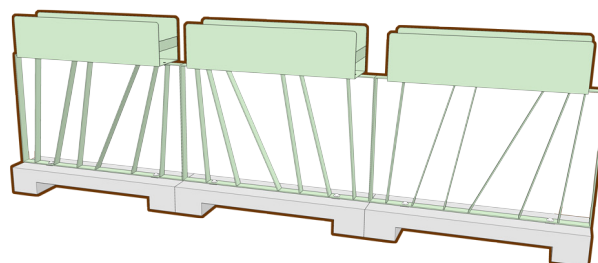

## Produktdata

Produkt: **Green City Planter**  
 Modell: **Urban Hedge**  
 Design: I samarbete med Kuubis  
 www.kuubis.com  
 Rev.datum: 2025-03-17

Green City Urban Hedge är en mycket stabil avskärmning kombinerad med en planteringsbehållare i toppen. I botten har Urban Hedge en mycket stabil fot i betong med en öppning för pallgaffel för att smidigt kunna förflyttas.

Urban Hedge passar för tre till fyra stycken krukväxter i runda krukor eller en rektangulär innerkruka i plast. Den senare kan köpas som tillval tillsammans med Urban Hedge.

*Urban Hedge passar för tre till fyra stycken krukväxter i runda krukor eller en rektangulär innerkruka i plast. Den senare finns som tillval.*

Artikelnr:	Mått (mm)		
	Längd	Bredd	Höjd
<b>Utförande i lackat stål, valfri RAL-kulör:</b>			
21901	1000	250	980
<b>Utförande i cortenstål:</b>			
21902	1000	250	980
<b>Tillval:</b>			
Innerkruka plast			

*Urban Hedge kan placeras på rad eller i vinkel för att skärma av exempelvis en terrass. Genom att spegelvända varannan Urban Hedge skapas ett varierat mönster av spaljens raster.*